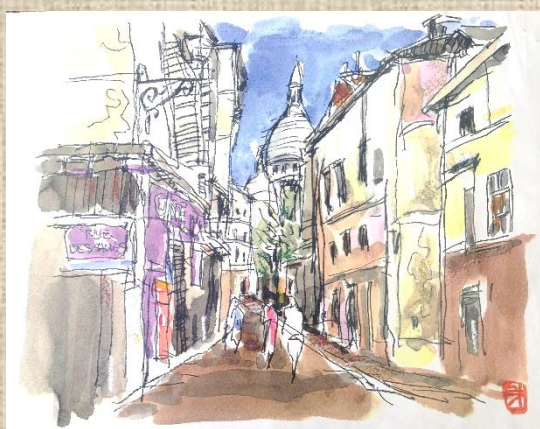

スケッチ淡彩画講座

国際的淡彩画家

西川 幸夫先生

1939年北九州生まれ。
スケッチ淡彩「四季彩」教室 主宰
(教室:北九州市8ヶ所・長府市・延岡市)
2011年延岡観光大使を委嘱。ヨーロッパ各地や日本全国を歩き、風景画を作成。2013年韓国済州島で「済州島の自然と文化 101 景展」開催。画集「北九州 101 景」「寅さんが旅した風景」「清張紀行 101 景」等多数出版されています。

2月4日(火)受付開始

日 程：3/12・26・4/9・23・5/6・5/14

10:00~12:00 (全6回) (概ね第2・4木曜日)

受講料：34歳以下 ￥3,000

35歳以上 ￥3,500

持参品：F4 スケッチブック、4B 鉛筆、筆 12号

透明水彩絵の具 (12色もしくは24色)

定 員：15名

締 切：3/5 (木)