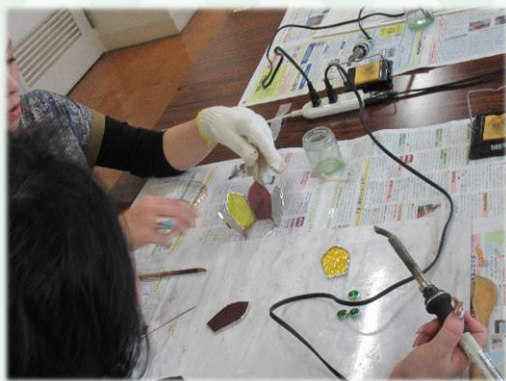

午後からの講座は、人数が少なく  
ゆったり進んでいました。

ご自分だけのオリジナル作品が出来上  
がりました。初めてご参加いただいた方  
も大変喜んでらっしゃいました。

写真撮影にご協力をいただきましてありがとうございました。  
講座の様子を北九州パレス本館 1 階フロアおよびホームページ  
でご案内させていただきます。また、宝 和美先生の作品数点を  
文化窓口前に展示しております。どうぞ来館いただきまして、  
ゆっくりとご覧ください。  
たくさんのご参加をいただきまして、ありがとうございました。